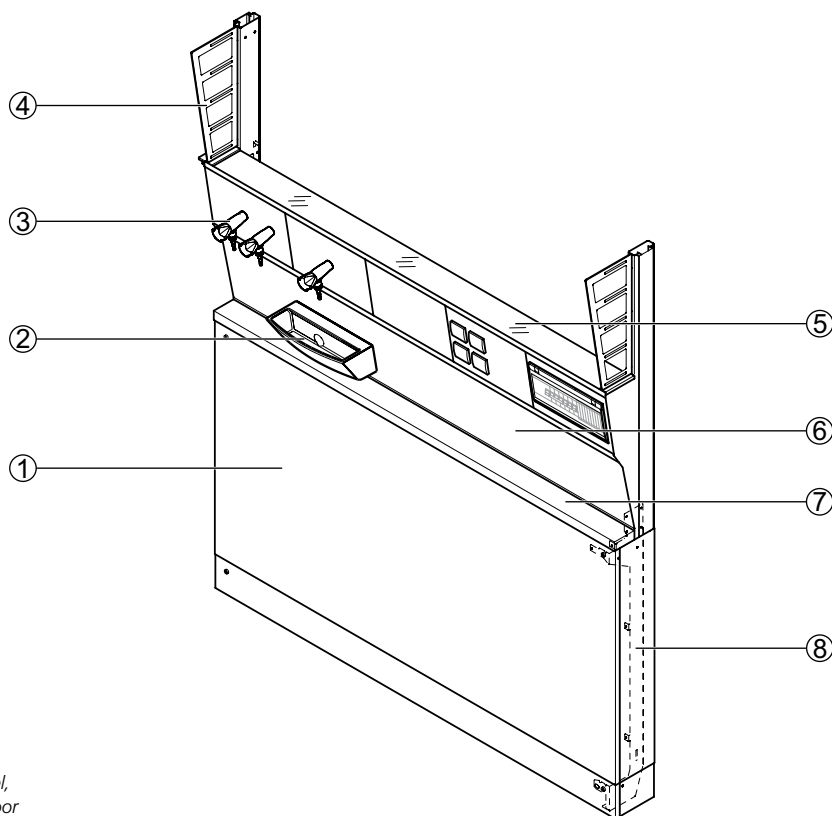

Mediacel

Gebruiksdoel

- Voor de op de vloer staande media naar:
 - Wandtafels
 - Eilandtafels
 - Laboratoriumapparaten op roltafels of onderbouwconstructies
 - Op de vloer staande laboratoriumapparaten
- Uitvoeringsvarianten voor geventileerde doeleinden
- Modulaire bevestiging van aanbouwcomponenten aan de functiestandaard zoals planchetten van glas en gemelamineerde OSB-plaat, hangkasten, statiefhouders enz.
- Montage zonder gereedschap van extra componenten van het mediakanaal zoals afdruiptrekken, monitorsteunen, pipethouders, legplankjes enz.

Opbouw

Mediacel voor wandtafel

- 1 Installatiepaneel
- 2 Trechterbak
- 3 Mediapaneel met armaturen
- 4 Wang voor accessoires van de unit
- 5 Mediakanaal met mediapaneel, glazen planchet en klemrail voor accessoires
- 6 Afdekpaneel voor mediacel
- 7 Console
- 8 Functiekolom

**Mediacel voor wandtafel
met console en 2 glazen planchetten,
werkhogte 900 mm**

**Mediacel voor wandtafel
met tafelonderstel met C-voet,
onderbouwen op wielen en hangkast,
werkhogte 750 mm**

**Mediacel voor wandtafel
met onderbouw op plint en
media van boven,
werkhogte 900 mm**

Maattekening

Mediacel voor wandtafel/eilandtafel

Technische gegevens

Afmetingen					
Breedte [mm]	600	900	1200	1500	1800
Diepte mediacel voor wandtafel [mm] (incl. wandtafel)	75 (750/900)				
Diepte mediacel voor eilandtafel [mm] (incl. eilandtafel)	92 (1500/1800)				
Hoogte [mm]	1790				
Werkhoogte [mm]	750 900				
Hoogte staanderverlenging [mm] voor hangkast hoogte 460 mm	462				
Hoogte staanderverlenging [mm] voor hangkast hoogte 760 mm	762				
Hoogte staanderverlenging [mm] tot plafondhoogte 3500 mm	Afhankelijk van plafondhoogte				
Mediapaneel breedte x hoogte [mm]	300 x 200				
Glazen planchet breedte x diepte [mm]	Breedte mediacel x 150				
Planchet van een gemelamineerde OSB-plaat breedte x diepte [mm]	Breedte mediacel x 300				