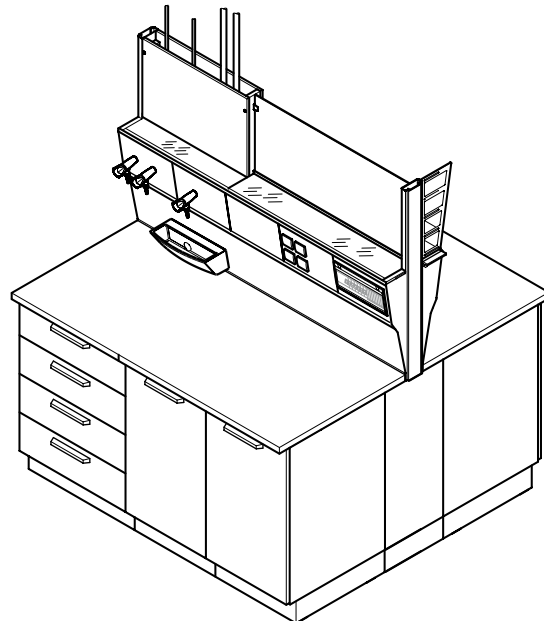

Opbouw

Mediacel voor wandtafel

- 1 Installatiepaneel
- 2 Trechterbak
- 3 Mediapaneel met armaturen
- 4 Wang voor accessoires van de unit
- 5 Mediakanaal met mediapaneel, glazen planchet en klemrail voor accessoires
- 6 Afdekpaneel voor mediacel
- 7 Console
- 8 Functiekolom

**Mediacel voor wandtafel
met console en 2 glazen planchetten,
werkhogte 900 mm**

**Mediacel voor wandtafel
met tafelonderstel met C-voet,
onderbouwen op wielen en hangkast,
werkhogte 750 mm**

**Mediacel voor wandtafel
met onderbouw op plint en
media van boven,
werkhogte 900 mm**

**Mediacel voor eilandtafel
met onderbouw op plint en
media van boven,
werkhogte 900 mm**

Mediacel

Mediacel voor eilandtafel
met 4-voet tafelonderstel,
onderbouw op wielen en hangkast,
werkhoogte 900 mm

Maattekening

Mediacel voor wandtafel/eilandtafel

Technische gegevens

Afmetingen					
Breedte [mm]	600	900	1200	1500	1800
Diepte mediacel voor wandtafel [mm] (incl. wandtafel)	75 (750/900)				
Diepte mediacel voor eilandtafel [mm] (incl. eilandtafel)	92 (1500/1800)				
Hoogte [mm]	1790				
Werkhoogte [mm]	750 900				
Hoogte staanderverlenging [mm] voor hangkast hoogte 460 mm	462				
Hoogte staanderverlenging [mm] voor hangkast hoogte 760 mm	762				
Hoogte staanderverlenging [mm] tot plafondhoogte 3500 mm	Afhankelijk van plafondhoogte				
Mediapaneel breedte x hoogte [mm]	300 x 200				
Glazen planchet breedte x diepte [mm]	Breedte mediacel x 150				
Planchet van een gemelamineerde OSB-plaat breedte x diepte [mm]	Breedte mediacel x 300				