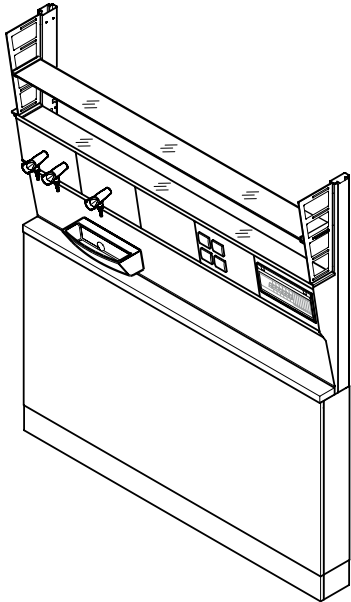

Mediacel

Gebruiksdoel

- Voor de op de vloer staande media naar:
 - Wandtafels
 - Eilandtafels
 - Laboratoriumapparaten op roltafels of onderbouwconstructies
 - Op de vloer staande laboratoriumapparaten
- Uitvoeringsvarianten voor geventileerde doeleinden
- Modulaire bevestiging van aanbouwcomponenten aan de functiestandaard zoals planchetten van glas en gemelamineerde OSB-plaat, hangkasten, statiefhouders enz.
- Montage zonder gereedschap van extra componenten van het mediakanaal zoals afdruiptrekken, monitorsteunen, pipethouders, legplankjes enz.

Opbouw

Mediacel voor wandtafel

- 1 Installatiepaneel
- 2 Trechterbak
- 3 Mediapaneel met armaturen
- 4 Wang voor accessoires van de unit
- 5 Mediakanaal met mediapaneel, glazen planchet en klemrail voor accessoires
- 6 Afdekpaneel voor mediacel
- 7 Console
- 8 Functiekolom

**Mediacel voor wandtafel
met console en 2 glazen planchetten,
werkhogte 900 mm**

**Mediacel voor wandtafel
met tafelonderstel met C-voet,
onderbouwen op wielen en hangkast,
werkhogte 750 mm**

**Mediacel voor wandtafel
met onderbouw op plint en
media van boven,
werkhogte 900 mm**

Maattekening

Mediacel voor wandtafel/eilandtafel

Technische gegevens

Afmetingen					
Breedte [mm]	600	900	1200	1500	1800
Diepte mediacel voor wandtafel [mm] (incl. wandtafel)	75 (750/900)				
Diepte mediacel voor eilandtafel [mm] (incl. eilandtafel)	92 (1500/1800)				
Hoogte [mm]	1790				
Werkhoogte [mm]	750 900				
Hoogte staanderverlenging [mm] voor hangkast hoogte 460 mm	462				
Hoogte staanderverlenging [mm] voor hangkast hoogte 760 mm	762				
Hoogte staanderverlenging [mm] tot plafondhoogte 3500 mm	Afhankelijk van plafondhoogte				
Mediapaneel breedte x hoogte [mm]	300 x 200				
Glazen planchet breedte x diepte [mm]	Breedte mediacel x 150				
Planchet van een gemelamineerde OSB-plaat breedte x diepte [mm]	Breedte mediacel x 300				