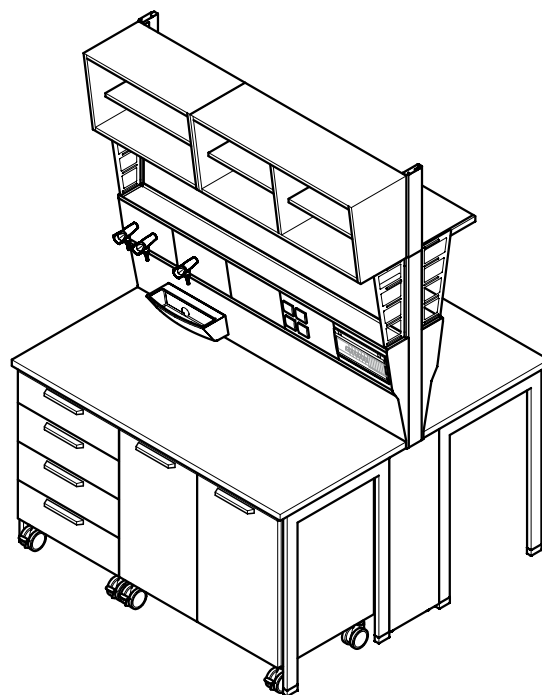

Mediacel

Gebruiksdoel

- Voor de op de vloer staande media naar:
 - Wandtafels
 - Eilandtafels
 - Laboratoriumapparaten op roltafels of onderbouwconstructies
 - Op de vloer staande laboratoriumapparaten
- Uitvoeringsvarianten voor geventileerde doeleinden
- Modulaire bevestiging van aanbouwcomponenten aan de functiestandaard zoals planchetten van glas en gemelamineerde OSB-plaat, hangkasten, statiefhouders enz.
- Montage zonder gereedschap van extra componenten van het mediakanaal zoals afdruiptrekken, monitorsteunen, pipethouders, legplankjes enz.

**Mediacel voor wandtafel
met console en 2 glazen planchetten,
werkhogte 900 mm**

**Mediacel voor wandtafel
met tafelonderstel met C-voet,
onderbouwen op wielen en hangkast,
werkhogte 750 mm**

**Mediacel voor wandtafel
met onderbouw op plint en
media van boven,
werkhogte 900 mm**

**Mediacel voor eilandtafel
met onderbouw op plint en
media van boven,
werkhogte 900 mm**

Mediacel

Mediacel voor eilandtafel
met 4-voet tafelonderstel,
onderbouw op wielen en hangkast,
werkhoogte 900 mm

Maattekening

Mediacel voor wandtafel/eilandtafel

Technische gegevens

Afmetingen					
Breedte [mm]	600	900	1200	1500	1800
Diepte mediacel voor wandtafel [mm] (incl. wandtafel)	75 (750/900)				
Diepte mediacel voor eilandtafel [mm] (incl. eilandtafel)	92 (1500/1800)				
Hoogte [mm]	1790				
Werkhoogte [mm]	750 900				
Hoogte staanderverlenging [mm] voor hangkast hoogte 460 mm	462				
Hoogte staanderverlenging [mm] voor hangkast hoogte 760 mm	762				
Hoogte staanderverlenging [mm] tot plafondhoogte 3500 mm	Afhankelijk van plafondhoogte				
Mediapaneel breedte x hoogte [mm]	300 x 200				
Glazen planchet breedte x diepte [mm]	Breedte mediacel x 150				
Planchet van een gemelamineerde OSB-plaat breedte x diepte [mm]	Breedte mediacel x 300				