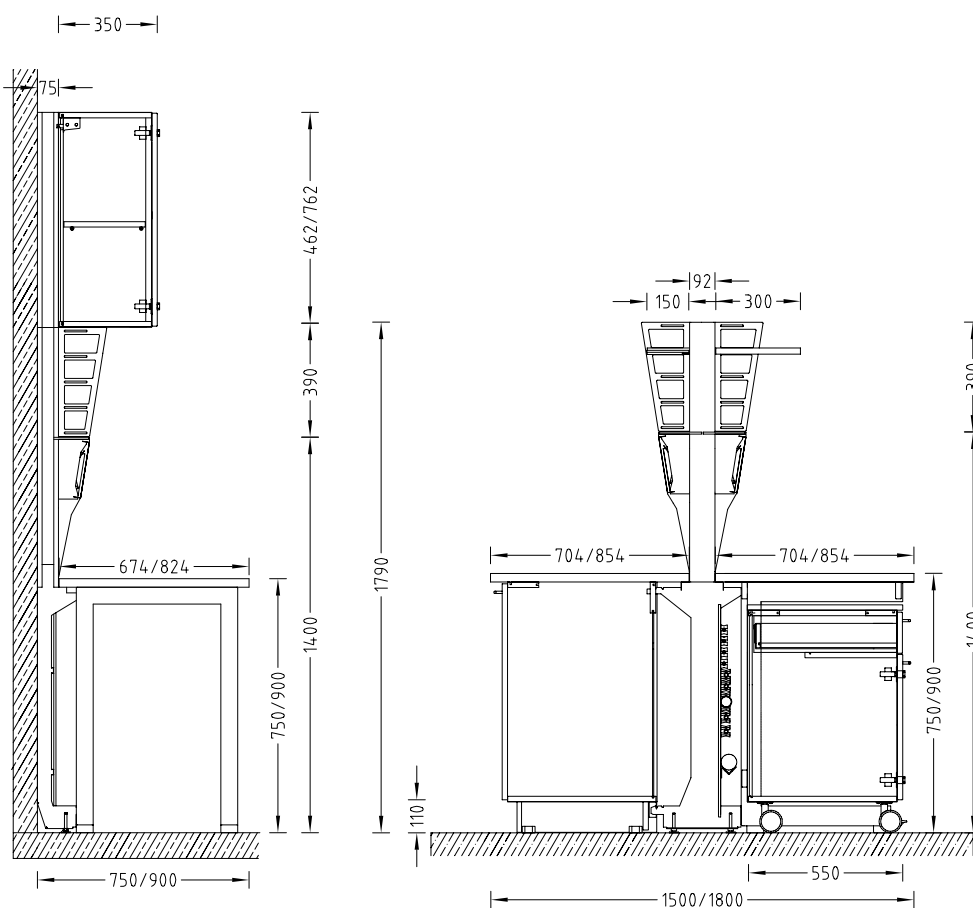

**Mediacel voor wandtafel
met console en 2 glazen planchetten,
werkhogte 900 mm**

**Mediacel voor wandtafel
met tafelonderstel met C-voet,
onderbouwen op wielen en hangkast,
werkhogte 750 mm**

**Mediacel voor wandtafel
met onderbouw op plint en
media van boven,
werkhogte 900 mm**

**Mediacel voor eilandtafel
met onderbouw op plint en
media van boven,
werkhogte 900 mm**

Mediacel

Mediacel voor eilandtafel
met 4-voet tafelonderstel,
onderbouw op wielen en hangkast,
werkhoogte 900 mm

Maattekening

Mediacel voor wandtafel/eilandtafel

Technische gegevens

Afmetingen					
Breedte [mm]	600	900	1200	1500	1800
Diepte mediacel voor wandtafel [mm] (incl. wandtafel)	75 (750/900)				
Diepte mediacel voor eilandtafel [mm] (incl. eilandtafel)	92 (1500/1800)				
Hoogte [mm]	1790				
Werkhoogte [mm]	750 900				
Hoogte staanderverlenging [mm] voor hangkast hoogte 460 mm	462				
Hoogte staanderverlenging [mm] voor hangkast hoogte 760 mm	762				
Hoogte staanderverlenging [mm] tot plafondhoogte 3500 mm	Afhankelijk van plafondhoogte				
Mediapaneel breedte x hoogte [mm]	300 x 200				
Glazen planchet breedte x diepte [mm]	Breedte mediacel x 150				
Planchet van een gemelamineerde OSB-plaat breedte x diepte [mm]	Breedte mediacel x 300				